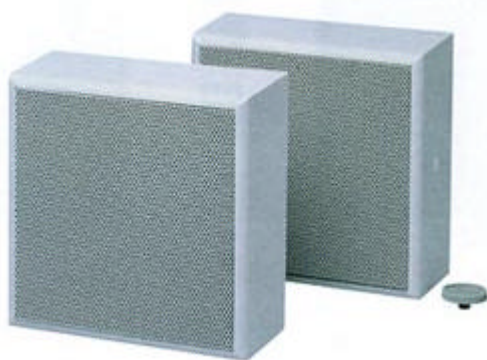

Haut-parleur boîtier pour montage apparent

Type BC-304 (R)
BC-306 (R)
BC-310 (R)

Les nouveaux haut-parleurs en boîtier de RCS ont été développés avec les techniques les plus modernes sur les matières plastiques. Un ABS de grande qualité associé à une grille métallique finement ajourée assurent à cet haut-parleur une excellente qualité sonore.

Veillez considérer encore les caractéristiques suivantes :

- Le montage est très aisé. Vous avez accès directement aux trous de fixation car la face avant n'est pas montée. Après le montage, il suffit de placer la grille de protection.
- Ce boîtier en ABS est très résistant.
- Il peut être peint.
- Ce haut-parleur de part sa forme carrée, peut se monter dans tous les sens, ainsi qu'au plafond.
- Il est possible d'insérer dans le boîtier des relais ou autres éléments grâce aux différents points de fixations.
- Il est équipé, en fonction des modèles, d'un châssis large bande de 130mm à très bon rendement ainsi que d'un transformateur 100 volts à faibles pertes.
- Ce haut-parleur apparent offre une prestation qualité/prix hors concurrence.

Caractéristiques

	BC-304(R)	BC-306(R)	BC-310 (R)
Puissance nominale (musique)	4W (15W)	20W (40W)	10W (15W)
Adaptation 100V	4-2-1W	6-3-1,5W	10-5-2,5W
Réponse en fréquence	80-15'000Hz	60-18'000Hz	60-18.000Hz
Niveau de pression acoustique (1W, 1m)	98 - 92 dB	100 - 92 Db	102-92 dB
Châssis HP 2 voies			
impédance	8 Ohms	8 Ohms	8 Ohms
dimension (mm)	Ø130mm	Ø130mm	Ø130mm
Dimensions H x L x P (mm)	200 x 200 x 85	200 x 200 x 85	200 x 200 x 85
Poids	env. 1,3kg	env. 1,4kg	env. 1,5 kg
couleur de corps / grille	Blanc	Blanc	Blanc