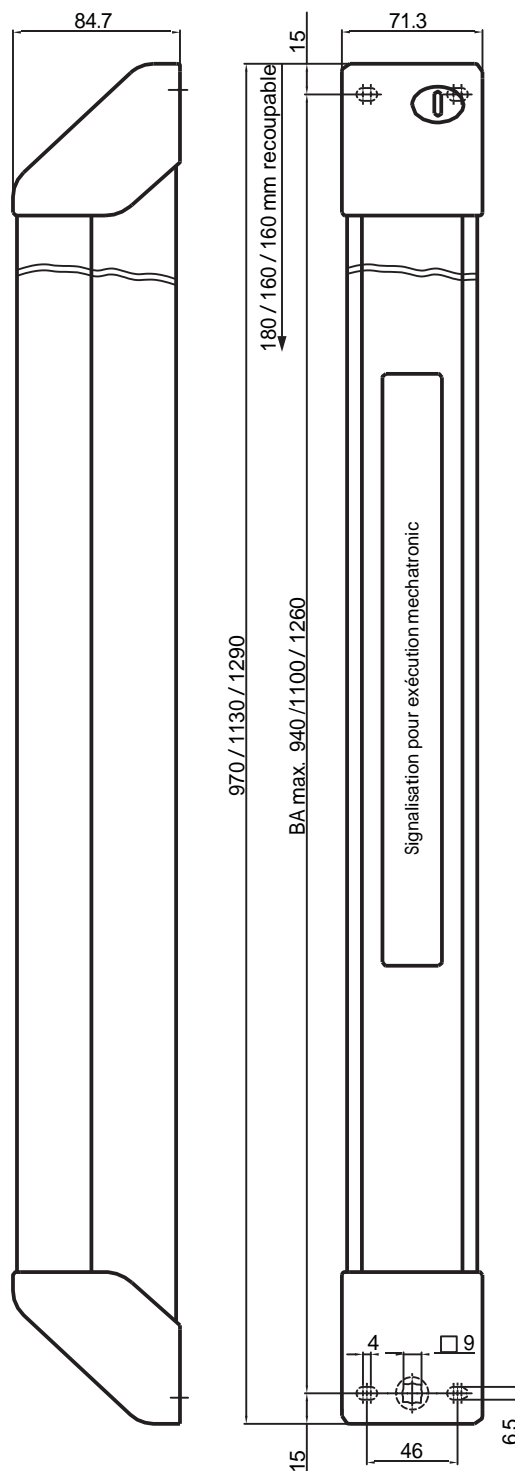

Recoupable d'un côté, max. 160, 160 et 180 mm

Gauche - Droite réversible

Testé avec les serrures antipanique CASA Alpha, DELTA, TRIBLOC et Kaba x-lock.

Tige carrée 9 mm

Mecanique

5980.0940 longueurs BA 940 mm (BA: axe de fixation)

5983.1260 longueurs BA 1260 mm

Applications:

En combinaison avec la nouvelle gamme de serrures Alpha CASA, DELTA, TRIBLOC et Kaba x-lock à utiliser pour porte coupe feu et portes d'issue de secours.

* Test en court

03/2010

5980 / 5981 / 5982 / 5983

eBar

Numéro d'article:
5980/5981/5982/5983 940, 1100, 1260

03/2010

Description

5980 eBar (mecanique)

Testé avec les serrures antipanique CASA Alpha, DELTA, TRIBLOC et Kaba x-lock
Recoupable d'un coté, max. 160, 160 et 180 mm

Type	Matière	Info	DIN G / DIN F	Prix en FRS
5980.940	INOX mat	970 mm	12861001	0.00
5980.1100	INOX mat	1130 mm	12861003	0.00
5980.1260	INOX mat	1290 mm	12861002	0.00

Description

5984-M eBar

Plus-value

Fabrication sur mesure de 5980, 5981, 5982, 5983, selon mesure BA
mesure BA = longueur mini 2 x 15 mm