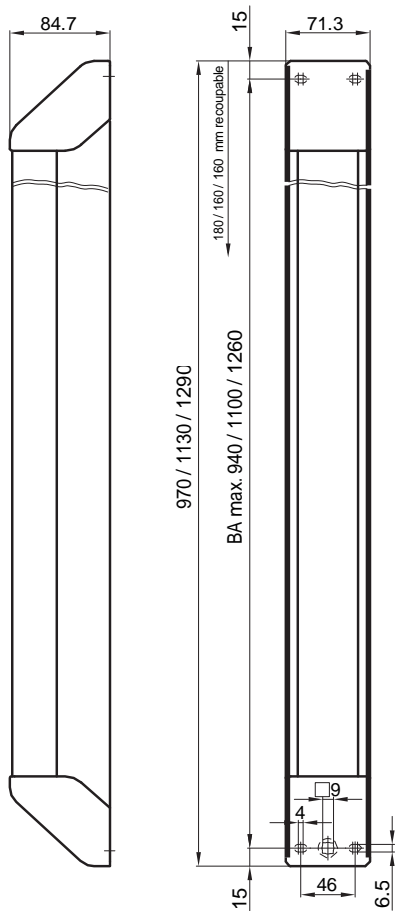

5982 eBar (mecatronique)

5982 eBar

Description

5982 eBar (mecatronique)

Avec d'affichage lumineux et fonction jour

Indications sonore et visuelle avec pré-et alarme, avec libre de potentiel et contact de fermeture pour pré et alarme principale

Inclus demi-cylindre (interchangeable)

Testé avec les serrures antipanique CASA Alpha, DELTA, TRIBLOC et Kaba x-lock

Recoupable d'un coté, max. 160, 160 et 180 mm

Type	Matière	Info	DIN G / DIN F	Prix en FRS
5982.940	INOX mat	970 mm	12861021	0.00
5982.1100	INOX mat	1130 mm	12861023	0.00
5982.1260	INOX mat	1290 mm	12861022	0.00

Description

5984-M eBar

Plus-value

Fabrication sur mesure de 5980, 5981, 5982, 5983, selon mesure BA

mesure BA = longueur mini 2 x 15 mm

Type	Matière	Info	DIN G / DIN D	Prix en FRS
5984-M	INOX mat	sur mesure	19911021	0.00