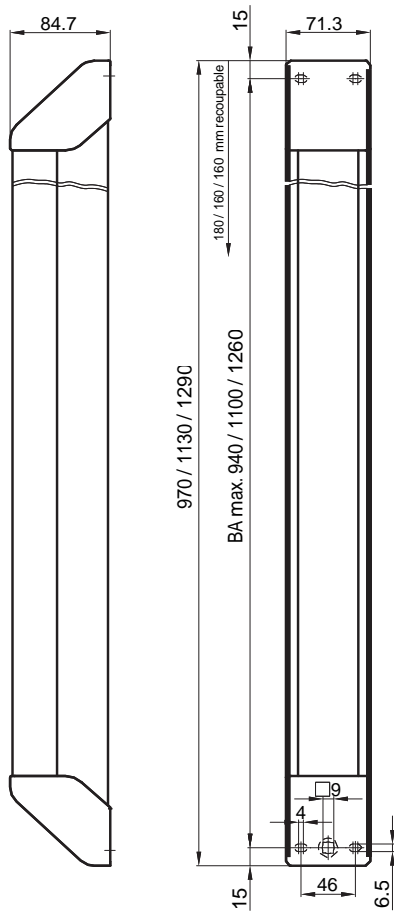

Recoupable d'un côté, max. 160, 160 et 180 mm

Gauche - Droite réversible

Testé avec les serrures antipanique CASA Alpha, DELTA, TRIBLOC et Kaba x-lock.

Tige carrée 9 mm

Mecanique

5980.0940 longueurs BA 940 mm (BA: axe de fixation)

03/2010

5980 / 5981 / 5982 / 5983

eBar

Numéro d'article:
5980/5981/5982/5983 940, 1100, 1260

03/2010

Description

5980 eBar (mecanique)

Testé avec les serrures antipanique CASA Alpha, DELTA, TRIBLOC et Kaba x-lock
Recoupable d'un coté, max. 160, 160 et 180 mm

Type	Matière	Info	DIN G / DIN F	Prix en FRS
5980.940	INOX mat	970 mm	12861001	0.00
5980.1100	INOX mat	1130 mm	12861003	0.00
5980.1260	INOX mat	1290 mm	12861002	0.00

Description

5984-M eBar

Plus-value

Fabrication sur mesure de 5980, 5981, 5982, 5983, selon mesure BA
mesure BA = longueur mini 2 x 15 mm

Recoupable d'un coté, max. 160, 160 et 180 mm

Type	Matière	Info	DIN G / DIN F	Prix en FRS
5981.940	INOX mat	970 mm	12861011	0.00
5981.1100	INOX mat	1130 mm	12861013	0.00
5981.1260	INOX mat	1290 mm	12861012	0.00