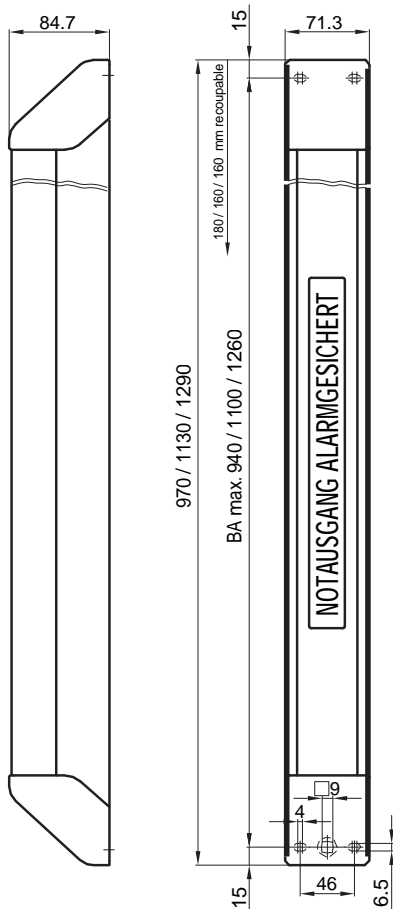

5983 eBar (mecatronique avec interrupteur d'urgence)

mp

Description

5983 eBar (mecatronique avec interrupteur d'urgence)

Avec un commutateur de secours certifié (contact d'ouverture électrique pour système de verrouillage de porte automatique).

Marquage visuel et fonction jour, alarme préventive acoustique et optique avec pré-et alarme sonore principale.

Avec libre de potentiel et contact de fermeture pour pré et alarme principale

Inclus demi-cylindre (interchangeable) pour l'alimentation électrique

Testé avec les serrures antipanique CASA Alpha, DELTA, TRIBLOC et Kaba x-lock

Recoupable d'un coté, max. 160, 160 et 180 mm

Type	Matière	Info	DIN G / DIN F	Prix en FRS
5983.940	INOX mat	970 mm	12861031	0.00
5983.1100	INOX mat	1130 mm	12861033	0.00
5983.1260	INOX mat	1290 mm	12861032	0.00

5983 eBar

Description

5984-M eBar

Plus-value

Fabrication sur mesure de 5980, 5981, 5982, 5983, selon mesure BA

mesure BA = longueur mini 2 x 15 mm

Type	Matière	Info	DIN G / DIN D	Prix en FRS
5984-M	INOX mat	sur mesure	19911021	0.00