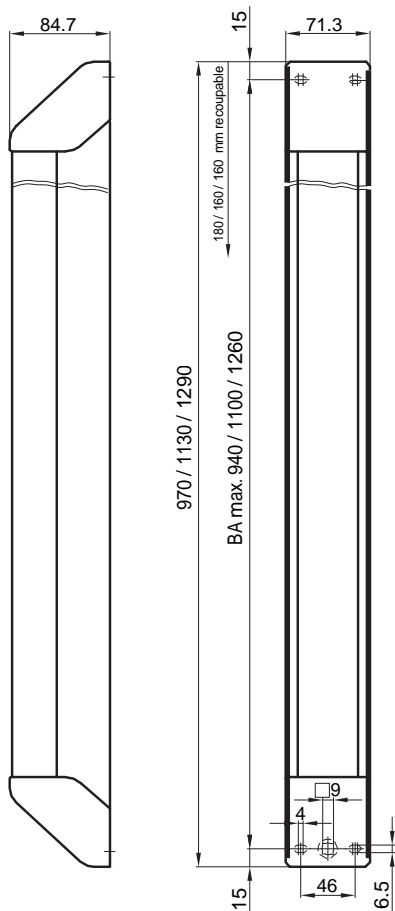

5981 eBar (mecanique avec contact libre de potentiel)

Description

5981 eBar (mecanique avec contact libre de potentiel)

Avec commutateur de contact libre de potentiel pour pré alarme et alarme principale

Inclus demi-cylindre (interchangeable), fonctionnement avec pile

Testé avec les serrures antipanique CASA Alpha, DELTA, TRIBLOC et Kaba x-lock

Recoupable d'un coté, max. 160, 160 et 180 mm

Type	Matière	Info	DIN G / DIN F	Prix en FRS
5981.940	INOX mat	970 mm	12861011	0.00
5981.1100	INOX mat	1130 mm	12861013	0.00
5981.1260	INOX mat	1290 mm	12861012	0.00

5981 eBar

Description

5984-M eBar

Plus-value

Fabrication sur mesure de 5980, 5981, 5982, 5983, selon mesure BA

mesure BA = longueur mini 2 x 15 mm

Type	Matière	Info	DIN G / DIN D	Prix en FRS
5984-M	INOX mat	sur mesure	19911021	0.00